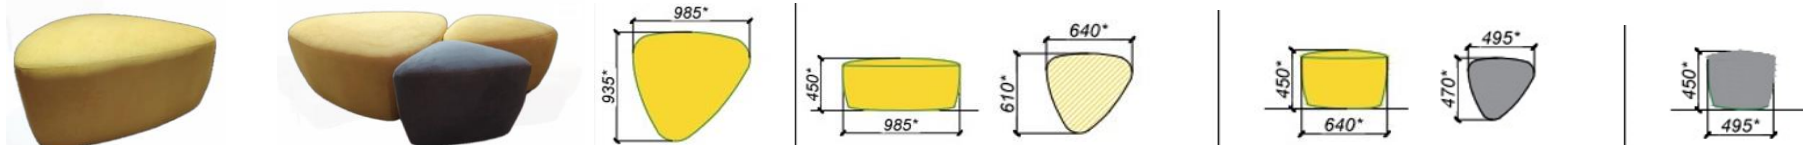

ПУФ ТИП 10

№ категории	Габаритные размеры, мм. (ш*г*в)	Опоры	1 (до 300р)	2 (до 400р)	3 (до 500р)	4 (до 600р)	5 (до 700р)	6 (до 800р)	7 (до 900р)	8 (до 1000р)	9 (до 1100р)
Пуф	495*470*450	пластик, Н=25мм	4 450	4 709	4 968	5 227	5 486	5 746	6 005	6 264	6 523
Пуф	640*610*450	пластик, Н=25мм	5 908	6 242	6 577	6 912	7 247	7 582	7 916	8 251	8 586
Пуф	985*935*450	пластик, Н=25мм	10 022	10 584	11 146	11 707	12 269	12 830	13 392	13 954	14 515