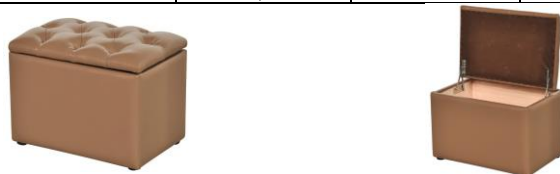

ПУФ ТИП 3

№ категории	Габаритные размеры, мм. (ш*г*в)	Опоры	1 (до 300р)	2 (до 400р)	3 (до 500р)	4 (до 600р)	5 (до 700р)	6 (до 800р)	7 (до 900р)	8 (до 1000р)	9 (до 1100р)
пуф открывающий	600x400x430	пластик, Н=15мм	4 190	4 525	4 849	5 173	5 497	5 832	6 145	6 480	6 804
пуф НЕ открывающ.	600x400x430	пластик, Н=15мм	3 899	4 234	4 547	4 882	5 206	5 530	5 854	6 178	6 502