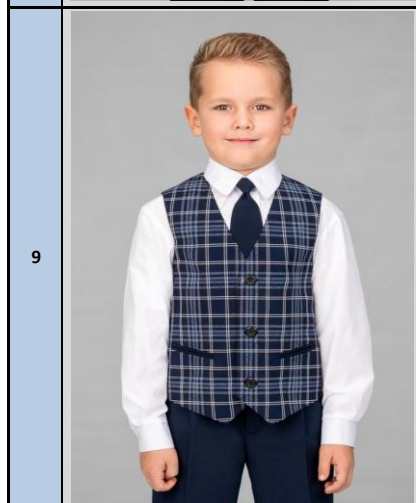

Жилет для мальчика полуприлегающего силуэта, на подкладе, с застежкой спереди на 3-4 пуговицы. Спереди два кармана в рамку. На спинке расположен хлястик с пуговицей. Спинка из однотонной ткани.

ТКАНЬ
«КОСТЮМНАЯ +
КЛЕТКА»

бордо

бордовая
клетка 1

НОВИНКА!

Рост	Объём груди	Объём талии
122	56	54
122	60	57
128	60	57
128	64	60
134	64	60
134	68	63
140	68	63
140	72	66
146	72	66
146	76	69

640 руб.

модель: ЖЛ-01

Жилет для мальчика полуприлегающего силуэта, на подкладе, с застежкой спереди на 3-4 пуговицы. Спереди два кармана в рамку. На спинке расположен хлястик с пуговицей. Спинка из однотонной ткани.