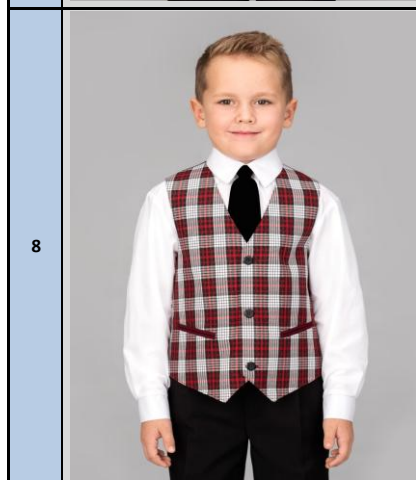

650 руб.

модель: ЖЛ-01

Жилет для мальчика полуприлегающего силуэта, на подкладе, с застежкой спереди на 3-4 пуговицы. Спереди два кармана в рамку. На спинке расположен хлястик с пуговицей. Спинка из однотонной ткани.

ТКАНЬ
«КОСТЮМНАЯ +
КЛЕТКА
ВИСКОЗА»

серый

серая
клетка
вискоза

Рост	Объём груди	Объём талии
122	56	54
122	60	57
128	60	57
128	64	60
134	64	60
134	68	63
140	68	63
140	72	66
146	72	66
146	76	69

680 руб.

модель: ЖЛ-01

Жилет для мальчика полуприлегающего силуэта, на подкладе, с застежкой спереди на 3-4 пуговицы. Спереди два кармана в рамку. На спинке расположен хлястик с пуговицей. Спинка из однотонной ткани.

ТКАНЬ
«КОСТЮМНАЯ +
КЛЕТКА»