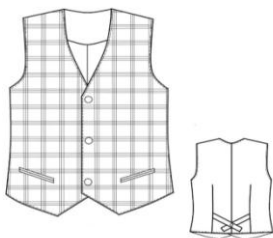

модель: ЖЛ-01

Жилет для мальчика полуприлегающего силуэта, на подкладе, с застежкой спереди на 3-4 пуговицы. Спереди два кармана в рамку. На спинке расположен хлястик с пуговицей.

ТКАНЬ
«КОСТЮМНАЯ»

черный

Рост	Объём груди	Объём талии
122	56	54
122	60	57
128	60	57
128	64	60
134	64	60
134	68	63
140	68	63
140	72	66
146	72	66
146	76	69

600 руб.

Рост	Объём груди	Объём талии
152	76	69
152	80	72
158	80	72
158	84	75
164	84	75
164	88	78
170	88	78
170	92	81
176	92	81
176	96	84

650 руб.

модель: ЖЛ-01

Жилет для мальчика полуприлегающего силуэта, на подкладе, с застежкой спереди на 3-4 пуговицы. Спереди два кармана в рамку. На спинке расположен хлястик с пуговицей. Спинка из однотонной ткани.

ТКАНЬ
«КОСТЮМНАЯ +
КЛЕТКА
ВИСКОЗА»

серый

серая
клетка
вискоза

Рост	Объём груди	Объём талии
122	56	54
122	60	57
128	60	57
128	64	60
134	64	60
134	68	63
140	68	63
140	72	66
146	72	66
146	76	69

680 руб.

модель: ЖЛ-01