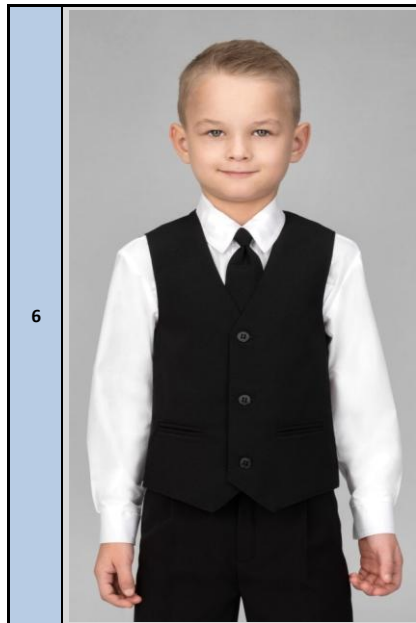

Жилет для мальчика полуприлегающего силуэта, на подкладе, с застежкой спереди на 3-4 пуговицы. Спереди два кармана в рамку. На спинке расположен хлястик с пуговицей.

ТКАНЬ
«КОСТЮМНАЯ»

черный

Рост	Объём груди	Объём талии
122	56	54
122	60	57
128	60	57
128	64	60
134	64	60
134	68	63
140	68	63
140	72	66
146	72	66
146	76	69

600 руб.

Рост	Объём груди	Объём талии
152	76	69
152	80	72
158	80	72
158	84	75
164	84	75
164	88	78
170	88	78
170	92	81
176	92	81
176	96	84

650 руб.

Жилет для мальчика полуприлегающего силуэта, на подкладе, с застежкой спереди на 3-4 пуговицы. Спереди два кармана в рамку. На спинке расположен хлястик с пуговицей. Спинка из однотонной ткани.

ТКАНЬ
«КОСТЮМНАЯ +
КЛЕТКА
ВИСКОЗА»

серый

серая
клетка
вискоза

Рост	Объём груди	Объём талии
122	56	54
122	60	57
128	60	57
128	64	60
134	64	60
134	68	63
140	68	63
140	72	66
146	72	66
146	76	69

680 руб.

Жилет для мальчика полуприлегающего силуэта, на подкладе, с застежкой спереди на 3-4 пуговицы. Спереди два кармана в рамку. На спинке расположен хлястик с пуговицей. Спинка из однотонной ткани.

ТКАНЬ
«КОСТЮМНАЯ +
КЛЕТКА»

бордо

бордовая
клетка 1

НОВИНКА!

Рост	Объём груди	Объём талии
122	56	54
122	60	57
128	60	57
128	64	60
134	64	60
134	68	63
140	68	63
140	72	66
146	72	66
146	76	69

640 руб.

Жилет для мальчика полуприлегающего силуэта, на подкладе, с застежкой спереди на 3-4 пуговицы. Спереди два кармана в рамку. На спинке расположен хлястик с пуговицей. Спинка из однотонной ткани.

ТКАНЬ
«КОСТЮМНАЯ +
КЛЕТКА»

темно-
синий

синяя
клетка

Рост	Объём груди	Объём талии
122	56	54
122	60	57
128	60	57
128	64	60
134	64	60
134	68	63
140	68	63
140	72	66
146	72	66
146	76	69

640 руб.