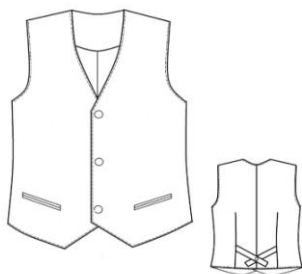

ПИДЖАК ДЛЯ МАЛЬЧИКА

2		<p>модель: ПЖ-03</p> <p>Пиджак для мальчика классический, однобортный, на подкладке, полуприлегающего силуэта, с отложным воротником, с застежкой на 2-3 пуговицы. Спереди два кармана в рамку.</p>	<p>ТКАНЬ «КОСТЮМНАЯ»</p> <p>черный </p> <p>серый </p> <p>темно-синий </p> <p>бордо </p> <p>(только под заказ)</p>	<p>ХИТ ПРОДАЖ!</p> <table border="1"> <thead> <tr> <th>Рост</th> <th>Объем груди</th> <th>Объем талии</th> </tr> </thead> <tbody> <tr><td>122</td><td>56</td><td>54</td></tr> <tr><td>122</td><td>60</td><td>57</td></tr> <tr><td>128</td><td>60</td><td>57</td></tr> <tr><td>128</td><td>64</td><td>60</td></tr> <tr><td>134</td><td>64</td><td>60</td></tr> <tr><td>134</td><td>68</td><td>63</td></tr> <tr><td>140</td><td>68</td><td>63</td></tr> <tr><td>140</td><td>72</td><td>66</td></tr> <tr><td>146</td><td>72</td><td>66</td></tr> <tr><td>146</td><td>76</td><td>69</td></tr> </tbody> </table>	Рост	Объем груди	Объем талии	122	56	54	122	60	57	128	60	57	128	64	60	134	64	60	134	68	63	140	68	63	140	72	66	146	72	66	146	76	69	1100 руб.
				Рост	Объем груди	Объем талии																																
122	56	54																																				
122	60	57																																				
128	60	57																																				
128	64	60																																				
134	64	60																																				
134	68	63																																				
140	68	63																																				
140	72	66																																				
146	72	66																																				
146	76	69																																				

модель: ЖЛ-01

Жилет для мальчика полуприлегающего силуэта, на подкладе, с застежкой спереди на 3-4 пуговицы. Спереди два кармана в рамку. На спинке расположен хлястик с пуговицей.

ТКАНЬ
«КОСТЮМНАЯ»

черный